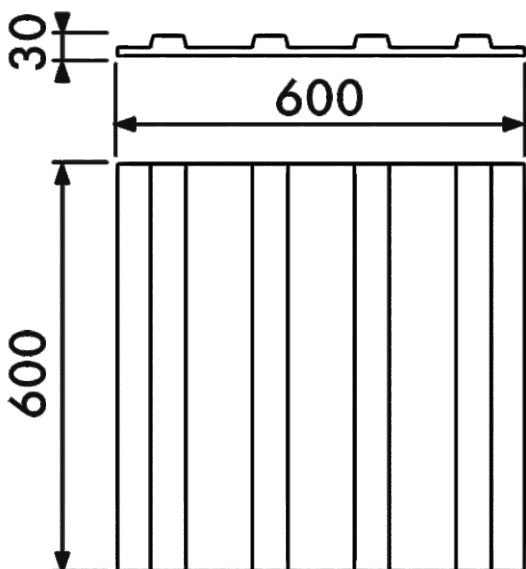

## Гипсовая 3D Панель 003

Высота	30 мм
Ширина	600 мм
Длина	600 м
Материал	Гипс